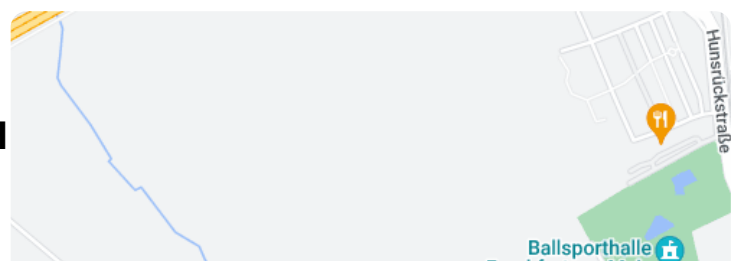

Über den Anbieter

Semmel Concerts Entertainment GmbH

myticket Jahrhunderthalle Frankfurt